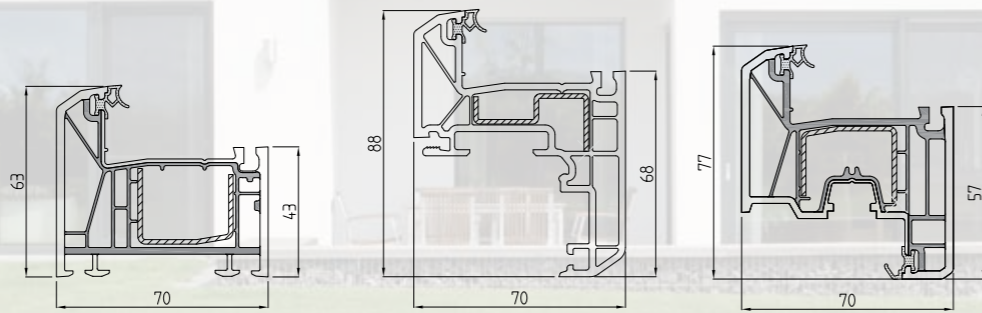

Ana Profiller

Yardımcı Malzeme

► Dünyadaki doğal kaynakları koruyan tek pencere sistemi!

Dünya genelinde enerji ve hammaddelerin azalmasından dolayı doğal kaynakları dikkatli kullanmak gerekiyor. KÖMMERLING markası her zaman doğal kaynakları en iyi şekilde kullanmaya özen göstermiştir. Bunun için üretim sistemini yenileyerek, Regenerat (geri dönüşümlü) profiller üretmeye başlamıştır. Eurofine Regenerat olan ilk profil sistemidir. 2,7mm et kalınlığında Class B ve 5 odacıklı olarak üretilen modern bir seridir.

Yeni teknolojik sistemlerle

geleceğin en değerli yatırımları

- Güçlü Isı Yalıtımı
- Yüksek Ses İzolasyonu
- Daha fazla Güvenlik
- Çekici Dizayn

► KÖMMERLING Eurofine

Huzur, Güvenlik ve konfor için en iyi duvarın kalitesini belirler. Bu nedenle pencere seçiminizde yüksek kalitesine sahip olarak geleceğin çözümlerini aramaya başlayın.

KÖMMERLING pencere sistemi Eurofine tamamen son teknoloji tasarımlarıyla üretilmiştir. Eurofine günümüzün inşaat sahiplerinin yüksek beklentilerine ve önemli taleplerine uygun olup avantaj sağlamaktadır.

KÖMMERLING Eurofine sayesinde enerji tasarrufu sağlanıyor ve evinizin sıcaklığı ile artan huzuru hissedebiliyorsunuz. Bu ısı yalıtımı sağlayan ise yenilikçi 5 odacıklı tekniği ve daha geniş yüzeyidir. Yuvarlanmış dış hatları ve eğik köşeleri sayesinde pencereniz çağdaş ve uyumlu bir dış görünüme sahip olmaktadır. Ahşap desenli veya farklı renk seçenekleri Size kişisel tasarımlarınızda özgürlük sağlamaktadır.

Kesit Detay