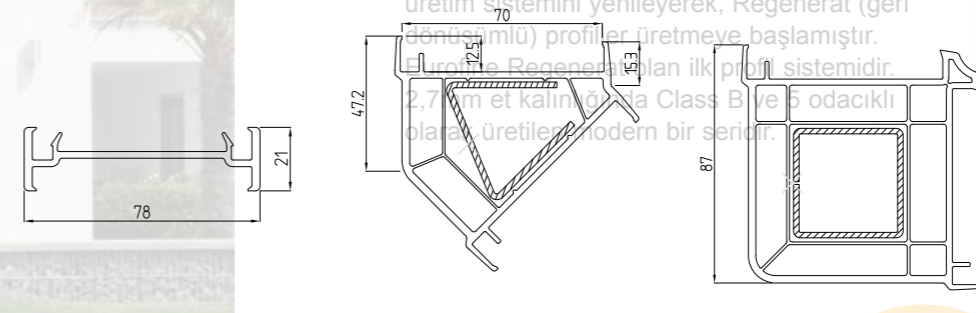

Yardımcı Malzeme