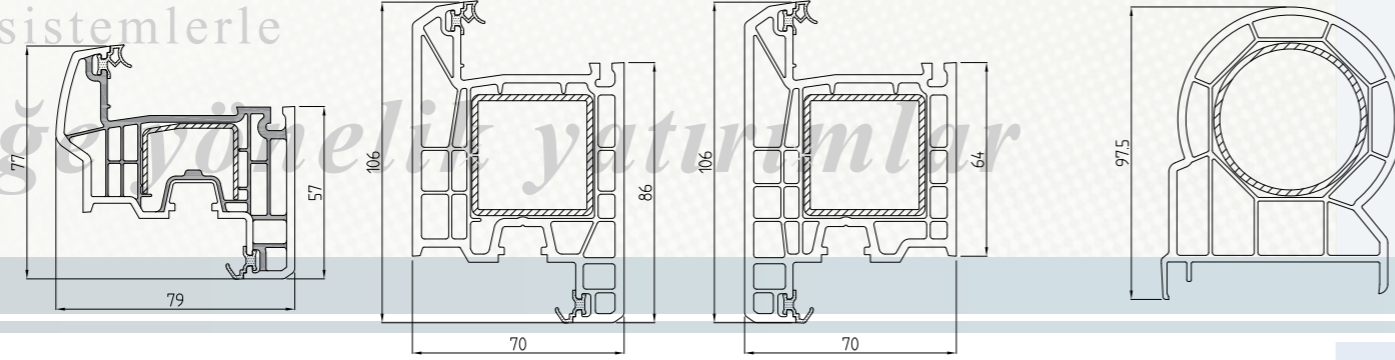

Yeni teknolojik sistemlerle

geleceğin en değerli yatırımları

- Güçlü Isı Yalıtımı
- Yüksek Ses İzolasyonu
- Daha fazla Güvenlik
- Çekici Dizayn

► KÖMMERLING Eurofine

Huzur, Güvenlik ve konfor için en iyi duvarın kalitesini belirler. Bu nedenle pencere seçiminizde yüksek kalitesine sahip olarak geleceğin çözümlerini aramaya başlayın.

KÖMMERLING pencere sistemi Eurofine tamamen son teknoloji tasarımlarıyla üretilmiştir. Eurofine günümüzün inşaat sahiplerinin yüksek beklentilerine ve önemli taleplerine uygun olup avantaj sağlamaktadır.

KÖMMERLING Eurofine sayesinde enerji tasarrufu sağlanıyor ve evinizin sıcaklığı ile artan huzuru hissedebiliyorsunuz. Bu ısı yalıtımı sağlayan ise yenilikçi 5 odacıklı tekniği ve daha geniş yüzeyidir. Yuvarlanmış dış hatları ve eğik köşeleri sayesinde pencereniz çağdaş ve uyumlu bir dış görünüme sahip olmaktadır. Ahşap desenli veya farklı renk seçenekleri Size kişisel tasarımlarınızda özgürlük sağlamaktadır.