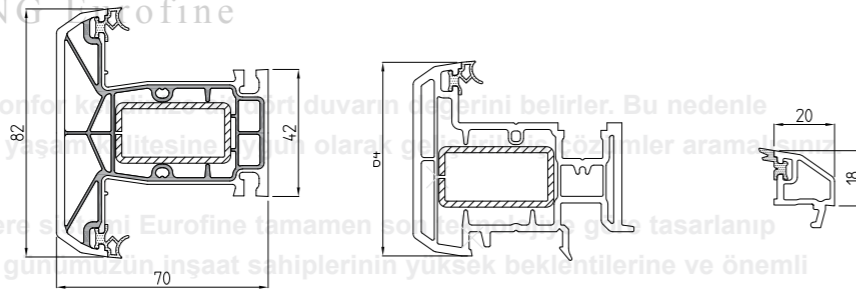

Ana Profiller

Yardımcı Malzeme

► Dünyadaki doğal kaynakları koruyan tek pencere sistemi!

Dünya genelinde enerji ve hammaddelerin azalmasından dolayı doğal kaynakları dikkatli kullanmak gerekiyor. KÖMMERLING markası her zaman doğal kaynakları en iyi şekilde kullanmaya özen göstermiştir. Bunun için üretim sistemini yenileyerek, Regenerat (geri dönüşümlü) profiller üretmeye başlamıştır. Eurofine Regenerat olan ilk profil sistemidir. 2,7mm et kalınlığında Class B ve 5 odacıklı olarak üretilen modern bir seridir.

Yeni teknolojik sistemlerle

geleceğin en değerli yatırımları

- Güçlü Isı Yalıtımı
- Yüksek Ses İzolasyonu
- Daha fazla Güvenlik
- Çekici Dizayn

► KÖMMERLING Eurofine

Huzur, Güvenlik ve konfor için en iyi duvarın kalitesini belirler. Bu nedenle pencere seçiminizde yüksek kalitesine sahip olarak geleceğin çözümlerini aramaya başlayın.

KÖMMERLING pencere sistemi Eurofine tamamen son teknoloji tasarımlarıyla üretilmiştir. Eurofine günümüzün inşaat sahiplerinin yüksek beklentilerine ve önemli taleplerine uygun olup avantaj sağlamaktadır.

KÖMMERLING Eurofine sayesinde enerji tasarrufu sağlanıyor ve evinizin sıcaklığı ile artan huzuru hissedebiliyorsunuz. Bu ısı yalıtımı sağlayan ise yenilikçi 5 odacıklı tekniği ve daha geniş yüzeyidir. Yuvarlanmış dış hatları ve eğik köşeleri sayesinde pencereniz çağdaş ve uyumlu bir dış görünüme sahip olmaktadır. Ahşap desenli veya farklı renk seçenekleri Size kişisel tasarımlarınızda özgürlük sağlamaktadır.

Kesit Detay