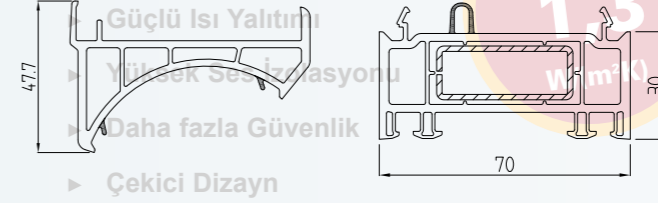

Yeni teknolojik sistemlerle

geleceğin en değerli yatırımları

- Güçlü Isı Yalıtımı
- Yüksek Ses İzolasyonu
- Daha fazla Güvenlik
- Çekici Dizayn

► KÖMMERLING Eurofine

Huzur, Güvenlik ve konfor için en iyi duvarın kalitesini belirler. Bu nedenle pencere seçiminizde yüksek kalitesine sahip olarak geleceğin çözümlerini aramaya başlayın.

KÖMMERLING pencere sistemi Eurofine tamamen son teknoloji tasarımlarıyla üretilmiştir. Eurofine günümüzün inşaat sahiplerinin yüksek beklentilerine ve önemli taleplerine uygun olup avantaj sağlamaktadır.

KÖMMERLING Eurofine sayesinde enerji tasarrufu sağlanıyor ve evinizin sıcaklığı ile artan huzuru hissedebiliyorsunuz. Bu ısı yalıtımı sağlayan ise yenilikçi 5 odacıklı tekniği ve daha geniş yüzeyidir. Yuvarlanmış dış hatları ve eğik köşeleri sayesinde pencereniz çağdaş ve uyumlu bir dış görünüme sahip olmaktadır. Ahşap desenli veya farklı renk seçenekleri Size kişisel tasarımlarınızda özgürlük sağlamaktadır.