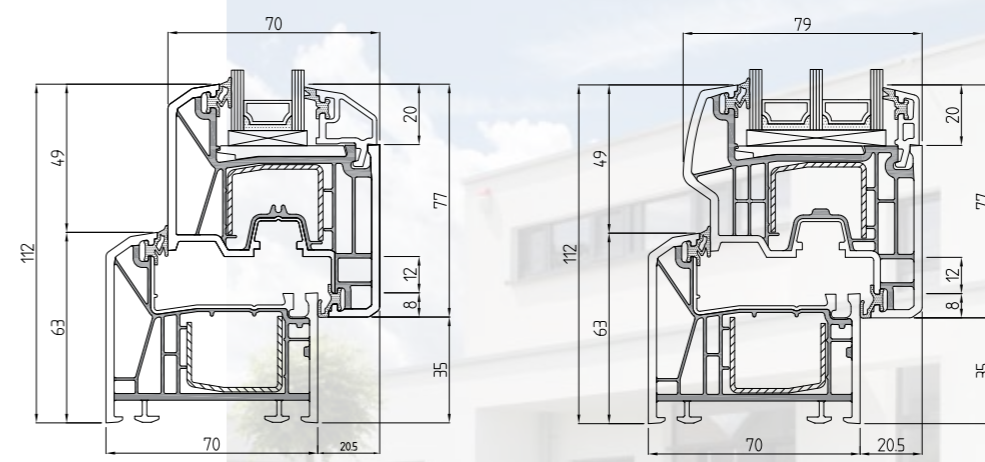

Kesit Detay