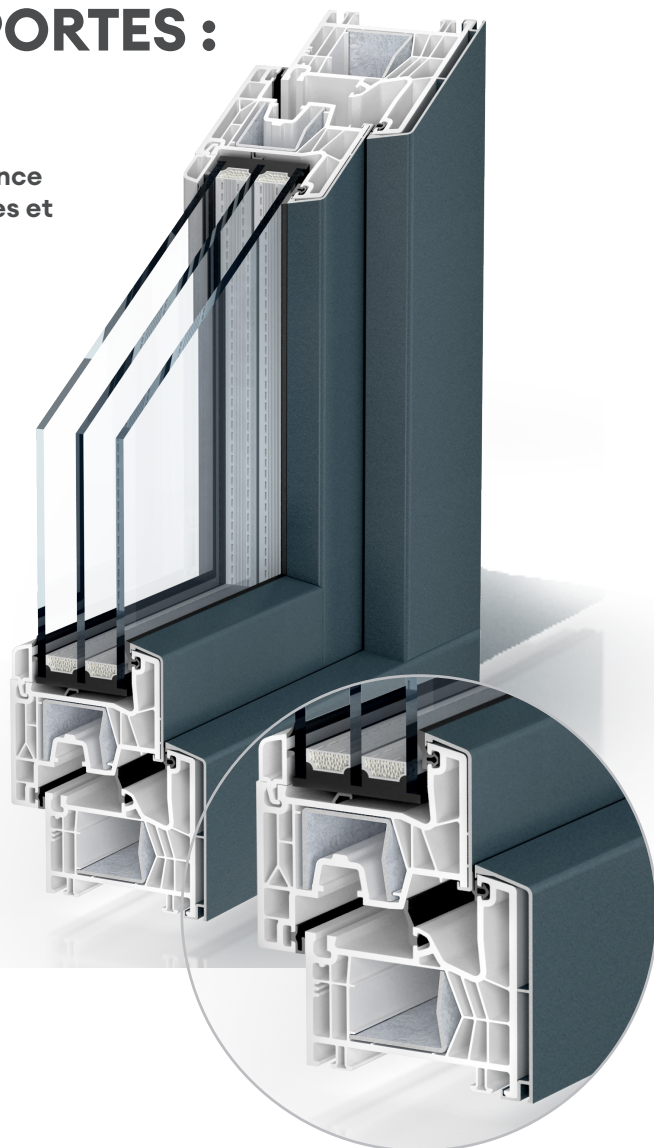

Kömmerling®

TODAY FOR TOMORROW

KÖMMERLING AluClip

ALLIER PERFORMANCE ET DESIGN.

DESIGN & PERFORMANCE POUR VOS FENÊTRES ET PORTES : KÖMMERLING ALUCLIP

Avec le capotage alu AluClip, nous allions le look tendance de l'aluminium aux très hautes performances thermiques et acoustiques du PVC avec un choix de couleur infini !

ALUCLIP

- Design droit très tendance et moderne
- En extérieur un capot alu anodisé ou laqué à la couleur de votre choix du nuancier RAL
- L'intérieur est disponible en couleur teintées dans la masse blanc, gris ou ton pierre ou en filmé imitation bois

DURABLE

- Système de menuiserie à joint central et 76mm de profondeur : ultra-performant en isolation thermique avec $U_w = 1,3 \text{ W}/(\text{m}^2\text{K})$
- Nette réduction des coûts énergétiques et émissions de CO_2
- Longue résistance aux intempéries et aux rayons UV

INNOVANT

- Grande profondeur de feuillure pour un triple vitrage
- Dimensions sur mesure : grandes baies vitrées avec profilés fins et très résistants

#KömmerringForTomorrow

profine France SAS | Kömmerring