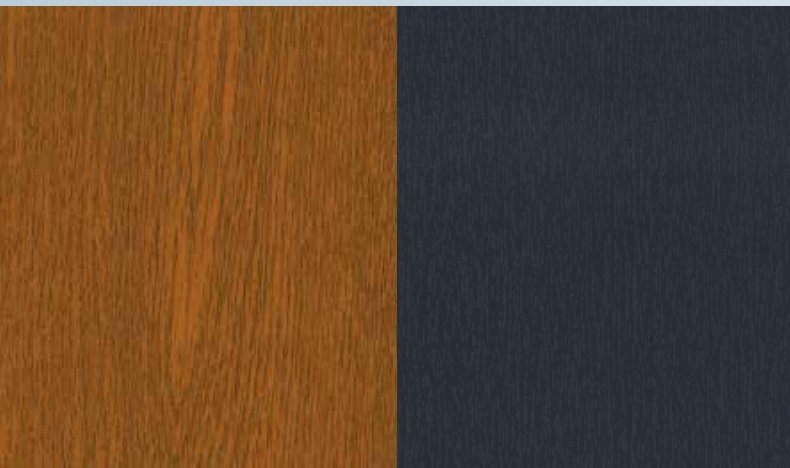

Für ein
farbiges
Zuhause!

KÖMMERLING *InVitra*
Folienfarbprogramm – Lieferklasse LK1
Gültig ab 1. März 2019

KÖMMERLING®

SIE HABEN DIE WAHL – WIR DAS PROGRAMM.

Für Fenster bietet KÖMMERLING InVitra neben weiß auch eine Holzstruktur und eine Unifarbe. Sie haben die Wahl zwischen Holzstruktur oder Unifarbe außen – dabei innen neutral weiß – oder innen wie außen Holzstruktur.

Holzstrukturen
mit geprägter Oberfläche

Golden Oak

Unifarben
mit glatter Oberfläche

Anthrazitgrau
ab 01.07.2019: LK3

Außerhalb der Lieferklasse 1
stehen alle profine-Dekore
ein- oder beidseitig foliert zur
Verfügung.