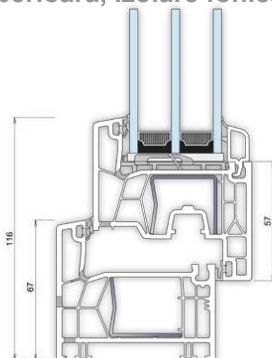

Cel mai bun din clasa sa.

Sistemul **Kömmerling 76 AD** ofera toate avantajele ferestrelor moderne - de la design si functii pana la valori de izolare superioare ale profilului.

Kömmerling 76 AD satisface toate cerintele prezente si mai important, toate cerintele viitoare.

Tehnologie inovatoare

Design-ul sistemului **Kömmerling 76 AD** este atât de inovator incat sa poata incorpora geamuri triple moderne sau geamuri funcționale speciale cu o grosime de până la 48 mm. Ca rezultat al tehnologiei

inteligente de montare, sistemul poate fi instalat rapid, curat și cu puțin efort. Așa că înlocuirea ferestrelor vechi cu noul sistem **Kömmerling 76** este un proces curat.

KÖMMERLING 76 AD

SISTEM DE FERESTRE SI USI CU
ADANCIME CONSTRUCTIVA DE 76MM

- Economie de energie termica de incalzire datorita coeficientului de izolare la nivelul ramei $U_f = 0.93 - 1.1 \text{ W}/(\text{m}^2\text{K})$.
- Izolare termica superioara
- Sistem antifractie datorita cadrului rezistent format de armatura speciala
- Usor de intretinut, rezistent la intemperii
- Remarcabil prin calitati precum durabilitate si functionalitate sporita
- Usor de folosit si de intretinut gratie tehnologiei moderne
- Disponibil in varianta alba, cu garnituri negre sau gri, precum si in 88 de culori, clasice sau imitatii de lemn

Profine Romania

Soseaua Alexandriei nr 152-156,
077025, Bragadiru, Ilfov.

Phone 021 420 14 44

Email: office@profine.ro

www.koemmerling.ro