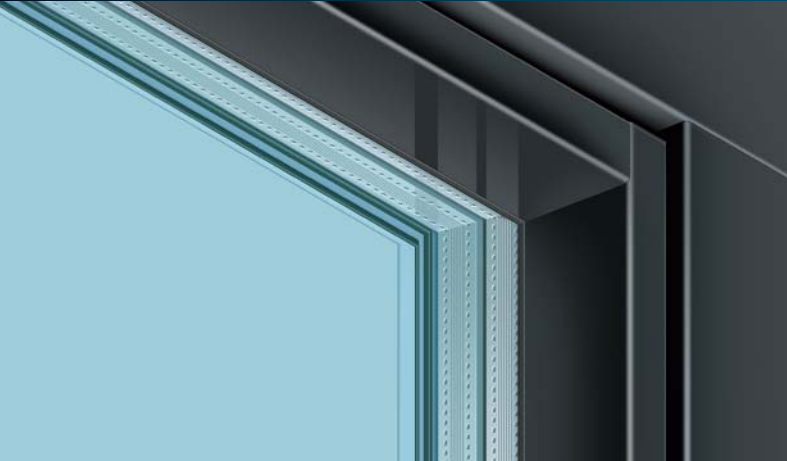

KÖMMERLING 76 AD – AluClip Pro

KÖMMERLING®