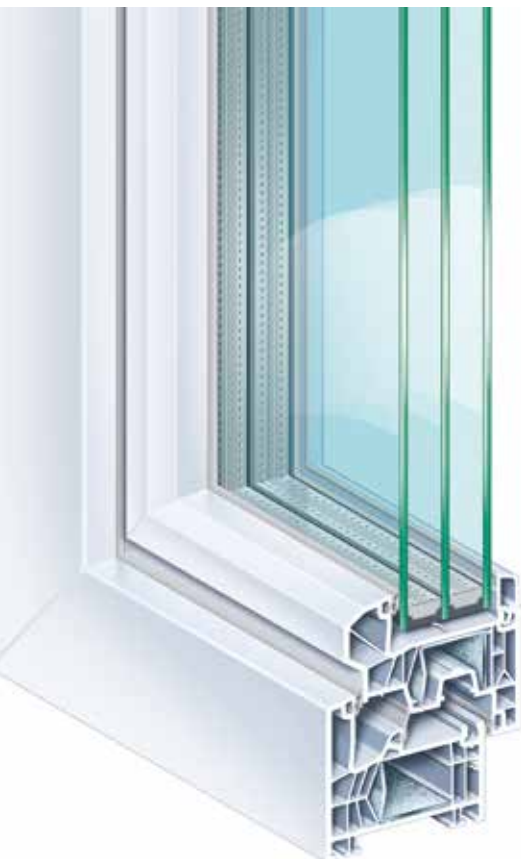

The window for explorers!

Sisteme de ferestre si usi marca KÖMMERLING

KÖMMERLING 76 MD - Elegance

Descoperiti

# Calitatea sistemelor bine facute.

**KÖMMERLING 76 MD - Elegance** este cel mai modern si cel mai bun sistem de ferestre si usi din clasa sa. Acest sistem este de inalta calitate, datorita termoizolatie sale avand ca efecte: economii vizibile in costurile de incalzire, o protectie fonica optima, o protectie antiefractie si ofera totodata o gama larga de optiuni de design, prin forma si culoare.

Tehnologii inovatoare.

Sistemul **Kömmerling 76 MD - Elegance** cu un design inovator, poate suporta geamuri duble sau triple cu o grosime de pana la 48 mm. Gratie tehnologiei inteligente de fixare, instalarea profesionala se executa usor si curat, facilitand schimbarea tamplariei vechi cu noul sistem de ferestre moderne de la profine, **Kömmerling 76 MD - Elegance**.

## KÖMMERLING 76 MD - Elegance

Sisteme de ferestre si usi cu adancime constructiva de 76 mm.

- ▶ Design distinctiv pentru o vedere marita.
- ▶ Cu noul sistem economisiti costurile energetice, avand un coeficient de izolare termica a profilului cu o valoare in versiunea standard (doar PVC si armaturi) de  $U_f = 1.0 \text{ W}/(\text{m}^2\text{K})$ .
- ▶ O izolare fonica sporita.
- ▶ Sistem antiefractie datorita armaturilor speciale.
- ▶ Usor de intretinut si rezistent la intemperii.
- ▶ O fiabilitate longeviva datorita materialelor de inalta calitate.
- ▶ Tehnologie ultramoderna pentru o functionare perfecta.
- ▶ Disponibil în alb, crem și culori sau texturi de lemn.