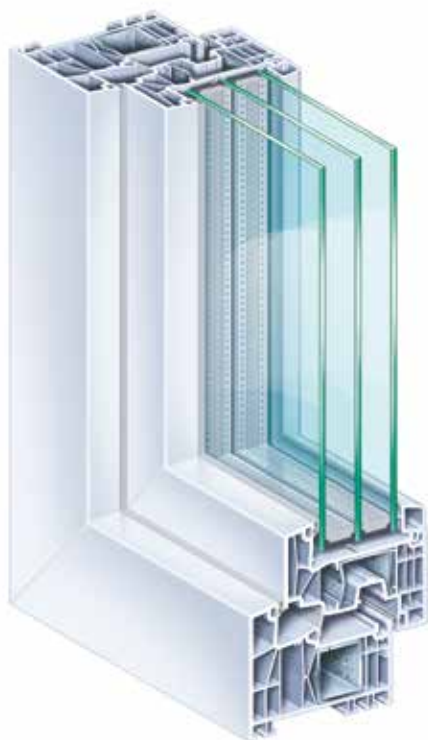

## **KÖMMERLING 88**

Noile sisteme de ferestre termo-izolante

**KÖMMERLING®**

## Deschidere spre *noi perspective*

Noul profil KÖMMERLING 88 deschide un potential de expansiune pentru solutiile creative si economice de design. KÖMMERLING 88 - noua libertate pentru a realiza propriile idei cu usurinta desavarsita.

### Un nou sistem de la profile impune standardele

Ceea ce se construiește astăzi va modela locuințele noilor generații. Din acest motiv, trebuie să ne întrebăm întotdeauna ce arhitectură și ce tehnologii vor fi lăsate în urmă. În acest sens, o mare atenție este acordată cerințelor tot mai mari de eficiență energetică și durabilitate asupra resurselor și asupra funcției de protecție a casei.

- ▶ Izolație de înaltă calitate, profil cu șapte camere de termo izolare și andacime constructivă de 88 mm
- ▶ Garnitura inovatoare a cercevei și modul de integrare al armăturilor de oțel în profile, formează o a șaptea cameră a sistemului KÖMMERLING 88, valoarea coeficientului de izolare termică al profilului ajungând la  $U_f = 0,79 - 0,95 \text{ W}/(\text{m}^2\text{K})$ .
- ▶ Sistemul KÖMMERLING 88 de la profile este proiectat pe trei nivele de etansare. Etansare termică dispusă central, etansare împotriva intemperiei și a apei și o etansare fonică cu o valoare de până la 48 dB (SSK 5).
- ▶ Libertatea realizării spațiilor vitrate de mari dimensiuni până la 2,5m înălțime.
- ▶ Sistemul oferă o gamă largă de spații vitrate de la 24 mm până la 56 mm grosime pentru diverse tipuri de geamuri.
- ▶ Usor de întreținut.
- ▶ Eficiență economică deosebită, recomandat pentru casele pasive  $U_w = 0,72 \text{ W}/(\text{m}^2\text{K})$  și pentru o durată lungă de funcționare.