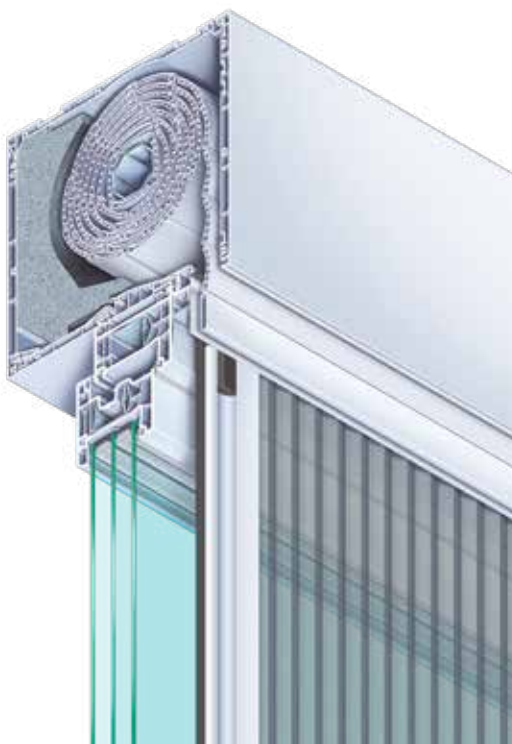

VariNova

Insektenschutz – Plissee

KÖMMERLING®

Entdecken Sie *mehr Möglichkeiten.*

Gerade an Terrassen- oder Balkontüren ist ein wirksamer Insektenschutz unverzichtbar. Neben dem Insektenschutzrollo für Fenster lässt sich auch ein Insektenschutzplissee für Türen optimal in das VariNova System integrieren.

VariNova Insektenschutz – Plissee

Das Plissee nutzt den gleichen Bauraum wie das Insektenschutzrollo und ist somit geschützt gegen äußere Einflüsse hinter dem Rollladen montiert. Durch die geringe Ansichtsbreite und die optimale Systemintegration fällt das Insektenschutzplissee kaum auf.

Bedingt durch seine Bauart benötigt das Insektenschutzplissee keinen Schwenkbereich und ist dadurch sehr platzsparend. Das Plissee kann ganzjährig ohne Behinderung des Durchgangs an der Tür belassen werden. Es ist sehr witterungsbeständig, kinderleicht zu bedienen und nahezu schwellenfrei.

Angeboten werden verschiedene Kits, welche selbst kürzbar sind. Es können damit Türhöhen von 185 cm bis 235 cm und Breiten bis 160 cm abgedeckt werden.

- ▶ Kein Schwenkbereich, äußert platzsparend
- ▶ Jederzeit nachrüstbar
- ▶ Einfache Montage
- ▶ Leichte Bedienung
- ▶ Nutzung des vorhandenen Bauraums (Integration in Rollladenführung)
- ▶ Geschützte Position hinter Rollladen
- ▶ Geringe Ansichtsbreiten
- ▶ Minimale Schwelle