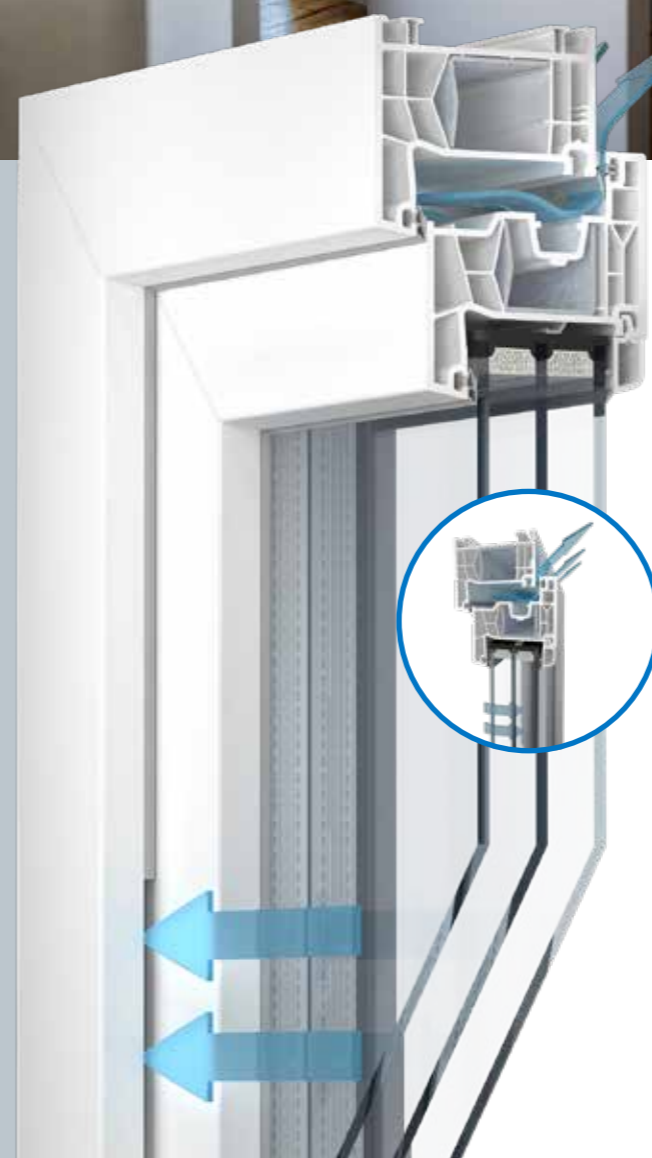

Ein weiteres intelligentes Feature von REGEL-air® ist die innovative Rückstellfeder, die ohne Strom arbeitet. Die Lüftungslösung kann zudem horizontal über dem Fenster oder vertikal neben dem Fenster eingebaut werden. Auch vorhandene Fenster lassen sich komfortabel mit REGEL-air® aufrüsten.

Die Luftführung erfolgt über den Fensterfalz, den Zwischenraum zwischen Fensterflügel und Blendrahmen. Dazu wird die äußere Blendrahmendichtung teils durch Austauschdichtungen ersetzt. So kann die Luft aufgrund von Druckdifferenzen in den Fensterfalz und über ClimaTec Plus weiter ins Rauminnere strömen. Zudem wird die Dichtung im oberen Bereich auf die Lüfterlänge ausgeklinkt. Die innovative Fließgelenktechnik der Regelungs-kappen bewirkt eine feinfühlig Luftstromregulierung, die bei hohem Windaufkommen den Luftstrom begrenzt und so Zugluft verhindert.