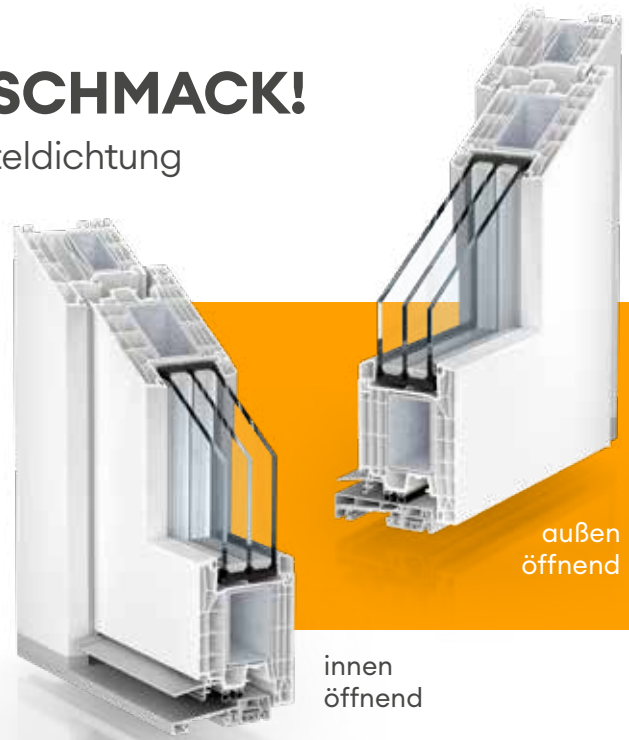

Kömmerling®

TODAY FOR TOMORROW

INDIVIDUELL. SICHER. HOCHWERTIG.

Kömmerling 88 Haustürsystem mit Mitteldichtung

NACHHALTIG. SICHER. GANZ NACH IHREM GESCHMACK!

Kömmerling 88 Haustürsystem mit Mitteldichtung

Mit dem Haustürsystem Kömmerling 88 Mitteldichtung bereiten Sie Ihren Gästen ein herzliches Willkommen – und ungebetenen Gästen dank intelligenter Einbruchschutzmaßnahmen eine herbe Enttäuschung. Unsere Premium-Haustüren zeichnen sich nicht nur durch hohe Sicherheit aus, sondern auch durch hervorragende Wärmedämmung, ausgezeichnete Dichtigkeit, optimale Statik – und nicht zuletzt durch vielfältige Gestaltungsmöglichkeiten.

SICHER

- Hoher Einbruchschutz bis Widerstandsklasse RC2 (WK 2)
- Zusätzlicher Schlagregenschutz durch Aluminium-Wetterschenkel und speziell konstruierte Dichtblöcke im Falzbereich
- Zukunftsweisende 6-Kammer-Konstruktion mit maximal dimensionierter Stahlverstärkung und Schweißbeckverbinder für bessere Statik
- Schwellenverbinder für passgenauen Sitz und Abdichtung zwischen Rahmen und Schwelle
- Tiefer Glasfalz für moderne 3-fach-Verglasung, spezieller Funktionsgläser oder Haustürfüllungen bis 58 mm

NACHHALTIG

- Hochdämmendes Premium-Haustürsystem mit Mitteldichtung und zeitgemäßer Bautiefe von 88 mm
- Hohe Dichtigkeit durch doppelte Abdichtung zur thermisch getrennten, barrierefreien Haustürschwelle
- Optimaler Schutz vor Kälte und Wärme
- Deutliche Senkung von CO₂-Emissionen sowie hohe Energie- und Kosteneinsparung

VIELSEITIG

- Haustüren nach innen oder außen öffnend – wahlweise auch mit Aluminium-Vorsatzschale – erhältlich
- Auswahl von klassisch weiß oder foliert in Uni- oder Metallicfarben bis hin zu Holzstrukturen
- Diverse Funktions-/Ornamentgläser, Haustürfüllungen und Zusatzausstattungen
- Maximale Flügelgrößen
Haustür einflügelig: 1200 x 2400 mm
Haustür Stulpflügel: 1000 x 2400 mm