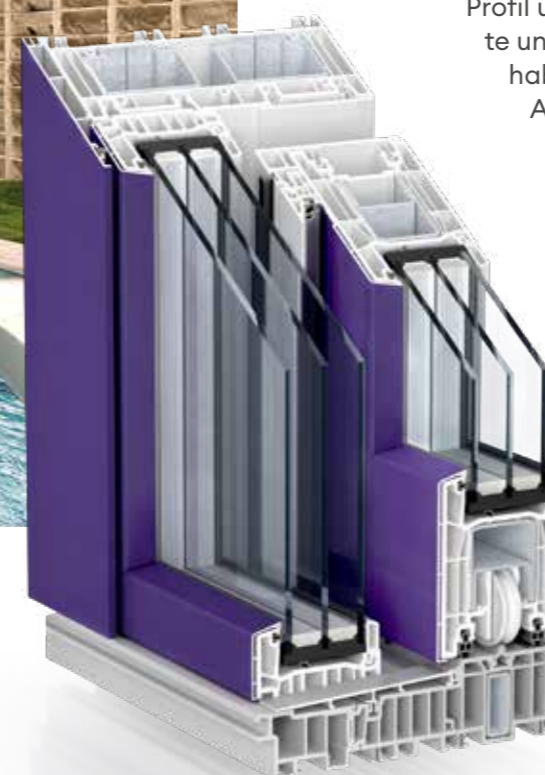

IM DOPPEL UNSCHLAGBAR.

PremiDoor 76 und AluClip

Die Aluminiumschale AluClip macht noch mehr aus Ihrer PremiDoor 76 Lösung. Die Kombination aus Kunststoff-Profil und Aluminium sorgt für eine pflegeleichte, elegante und wirtschaftliche Lösung, an der Sie lange Freude haben. Das besondere Plus: Zusätzlich bietet die AluClip Ausführung eine grenzenlose Farbauswahl.