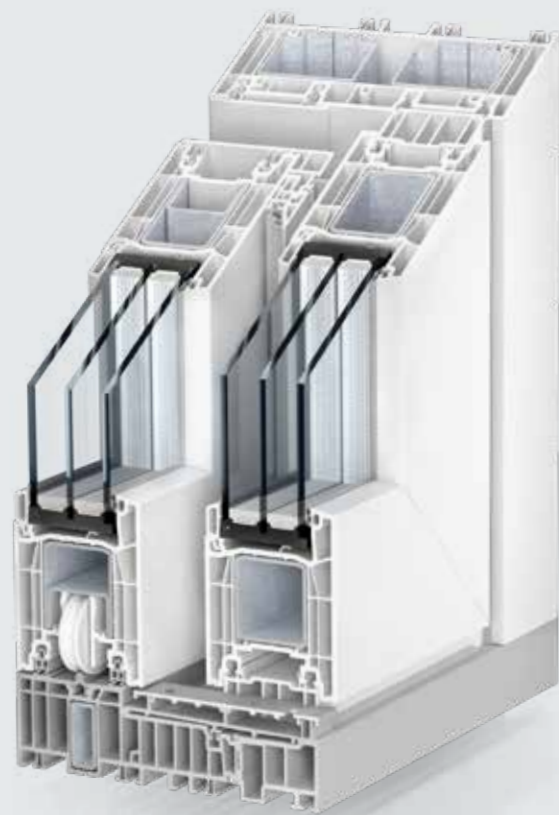

NEUE FREIRÄUME DURCH
NACHHALTIGE TÜRLÖSUNGEN.

PremiDoor 76 **Hebe-Schiebetürsystem**

BEGRÜSSEN SIE DIE SONNE IN IHREM ZUHAUSE.

Helle, lichtdurchflutete Wohnräume – ein Traum, den Sie sich jederzeit erfüllen können: mit unserem Hebe-Schiebe-Türsystem PremiDoor 76. Tanken Sie auf beim Blick ins Grüne, oder genießen Sie die Weite der urbanen Skyline. Alles ist möglich. Denn PremiDoor 76 schafft großzügige Glasflächen, die das Draußen in Ihre vier Wände integrieren. Gut zu wissen: Das System ist nahezu barrierefrei, punktet mit maximalem Bedienkomfort und sorgt für hohe Wärmedämmung. Zudem sind die Profile recycelbar und aus umweltfreundlichem Kunststoff gefertigt. Das Ergebnis: nachhaltige Türlösungen, perfekt für Neubau und Renovierung.

ENTDECKEN SIE NOCH MEHR SONNENSEITEN.

PremiDoor 76 Lux

Sie wollen mehr? Mehr Transparenz, mehr Lichteinfall, mehr Wärmegewinn? Dann ist PremiDoor 76 Lux perfekt für Sie. Dank der ausgefeilten Konstruktion ist das Flügelprofil besonders schmal. Dadurch entstehen besonders großzügige Glasflächen, die noch mehr Sonnenlicht hereinlassen und dadurch für zusätzlichen Wärmegewinn sorgen.

GEBEN SIE DEM LICHT MEHR RAUM.

PremiDoor 76 und PremiDoor 76 Lux

Sie legen großen Wert auf maximalen Wärme-, Schall- und Einbruchschutz? Dann ist das Hebe-Schiebe-Türsystem PremiDoor 76 wie für Sie gemacht. Dabei können Sie zwischen zwei Varianten wählen: der klassischen Ausführung PremiDoor 76, die bereits eine hohe Wärmedämmung bietet. Oder Sie entscheiden sich für PremiDoor 76 Lux mit noch mehr Lichteinfall.

PremiDoor 76

PremiDoor 76	PremiDoor 76 Lux
✓ Maximale Bauhöhe von 2,60 m	✓
✓ Verglasungsmöglichkeiten bis 52 mm	✓
✓ Optimale Wärmedämmung bis 1,4 W/(m²K) im Standard	✓
✓ Einbruchschutz bis Sicherheitsstandard RC2	✓
✓ Komfortable Schwellenlösung	✓
	✓ deutlich mehr Lichteinfall durch reduziertes Flügelprofil