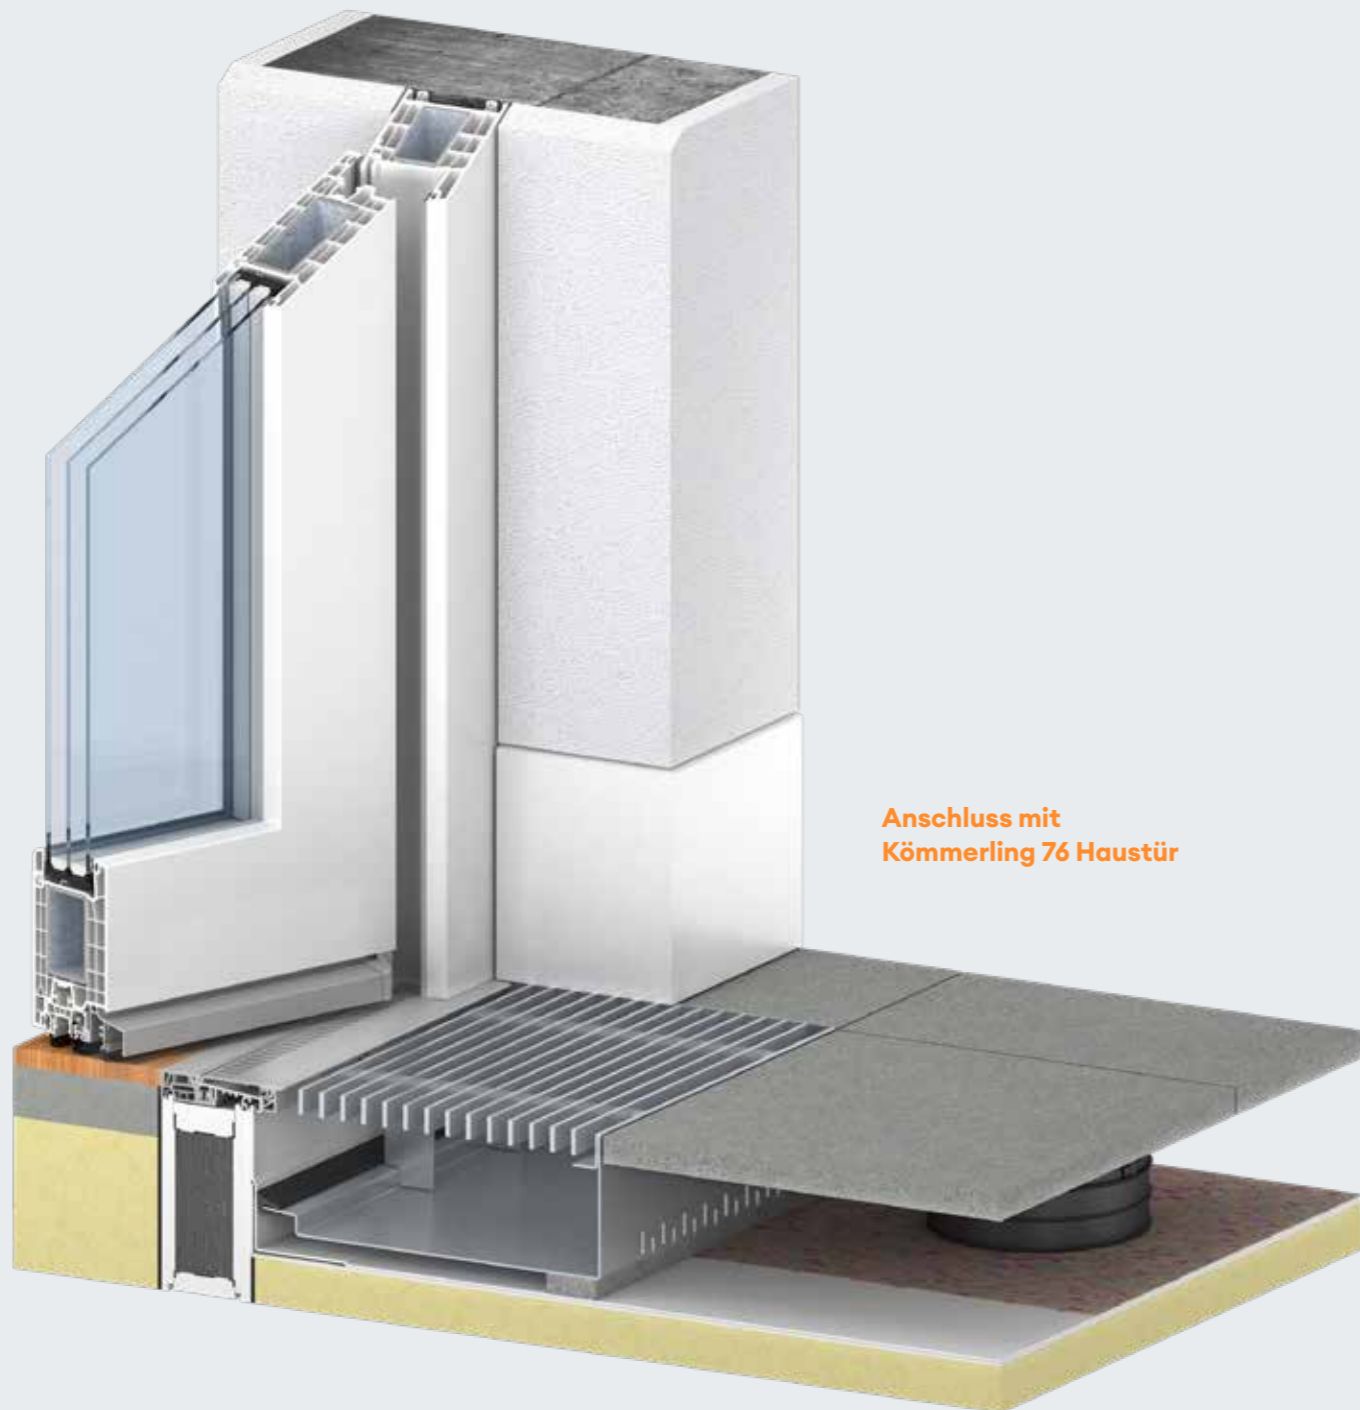

GEPRÜFTE QUALITÄT VON KÖMMERLING

Anschluss mit
Kömmering 76 Haustür

Folienabdichtung

Speziell auf die Systeme ausgelegte EVALON-beschichtete Anschlusswinkel und -bleche erlauben ein einfaches Anschließen der Dichtungsbahnen und die fachgerechte Montage der Nullschwellenrinne.

Flüssigabdichtung

Beim Einsatz einer Flüssigabdichtung ist die Materialverträglichkeit vorab mit dem Lieferanten abzustimmen.