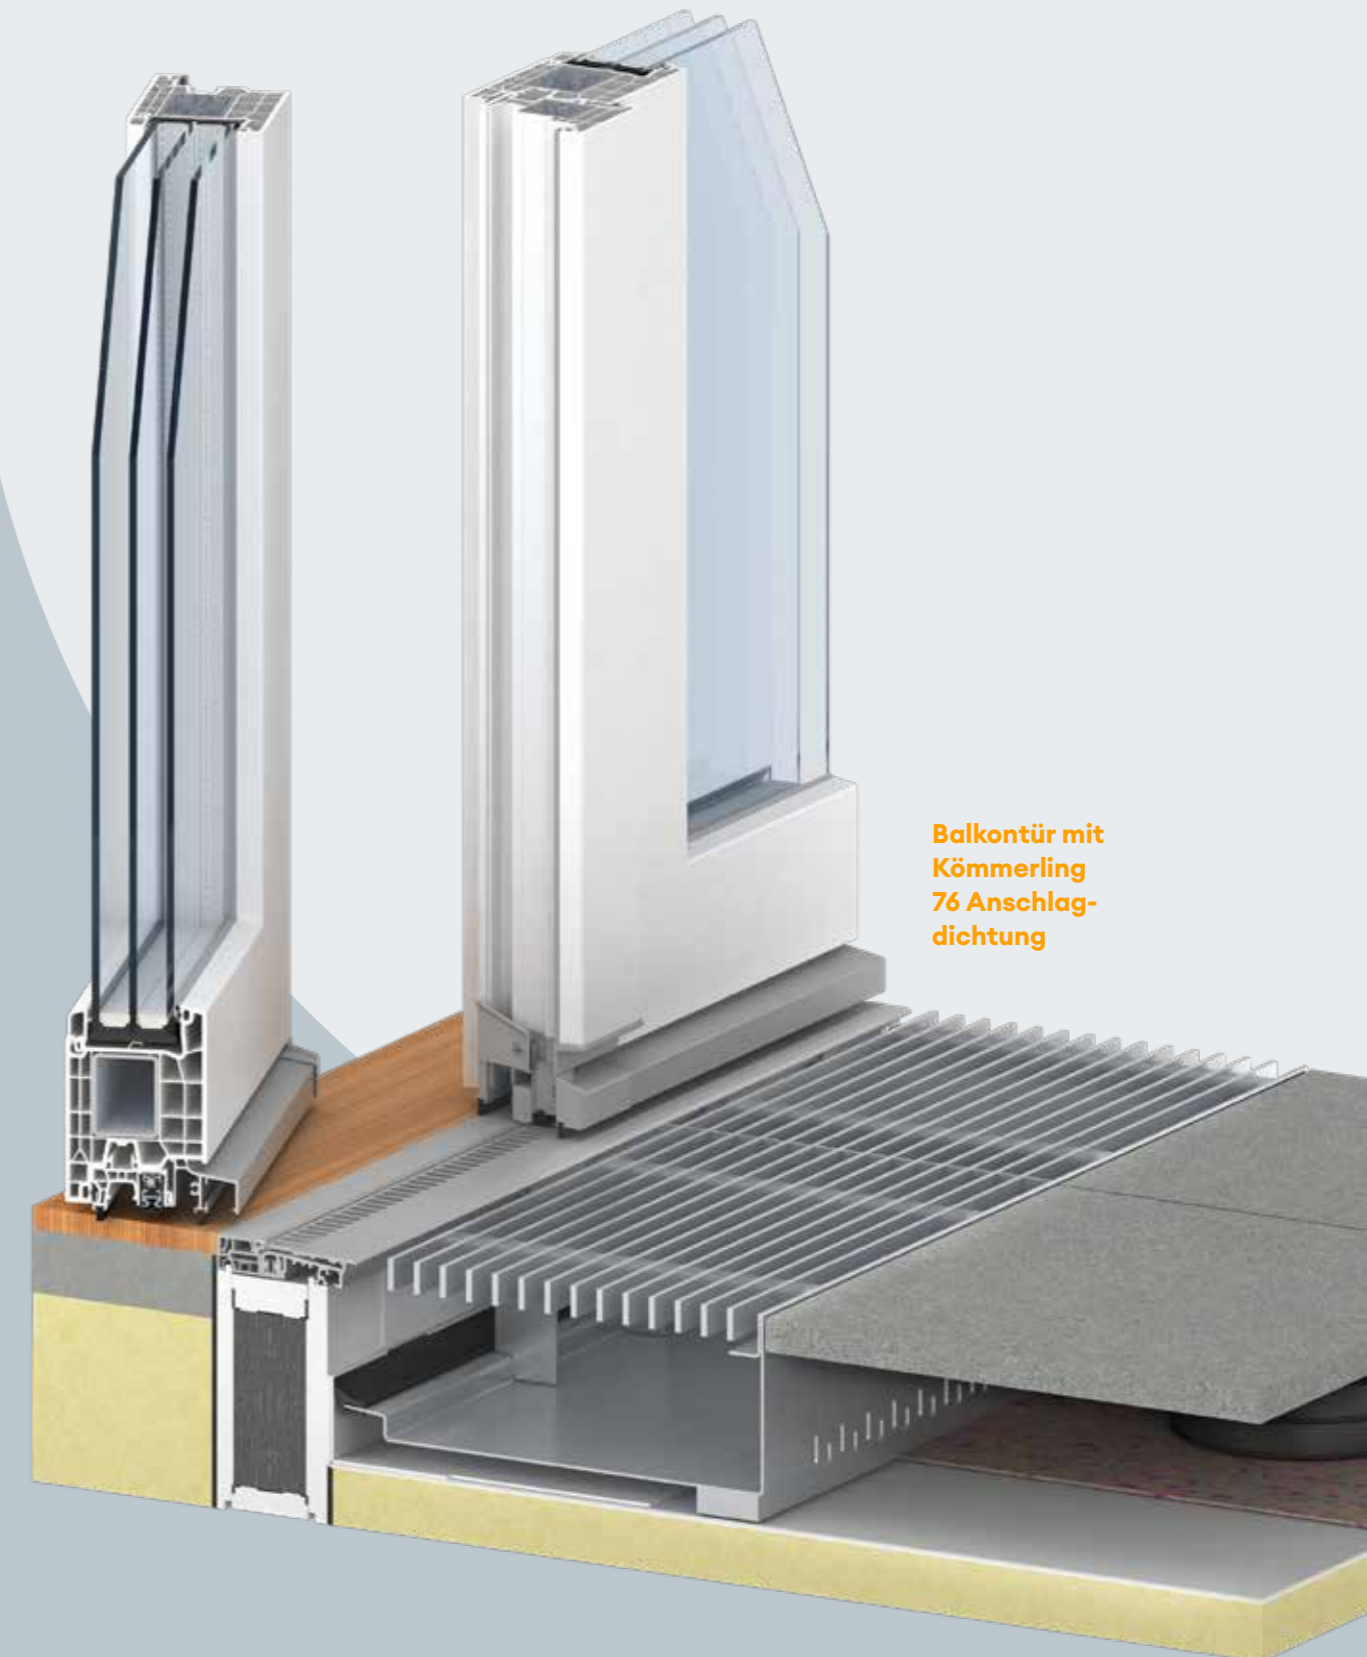

NULL MILLIMETER MIT ABSENKBARER COMFORT-DICHTUNG

Kömmerling PremiPlan Plus

Das Premium Schwellensystem Kömmerling PremiPlan Plus sorgt für die größt mögliche Barrierefreiheit mit hohem Begehkomfort, bei ebenerdigem Einbau auf null Millimeter. Eine parallel absenkbar Bodendichtung ist dabei zentraler Bestandteil eines mehrstufigen und durchgängigen Dichtungskonzepts, das mittels speziell entwickelter Formteile maximale Werte erreicht. Der modulare Aufbau des Systems erlaubt eine effiziente Fertigung und Montage.

- > Kömmerling PremiPlan Plus ist ein Schwellensystem für größt mögliche Barrierefreiheit
- > Die parallel absenkbar Bodendichtung ist zentraler Bestandteil des mehrstufigen und durchgängigen Dichtungskonzeptes
- > Keine Schleifdichtung auf der Schwelle
- > Passend zu den Fenster- und Türsystemen Kömmerling 76 Unity, Anschlag- und Mitteldichtung sowie Kömmerling 88 Anschlag- und Mitteldichtung
- > Für Dreh-Kipp Fenstertüren, Nebeneingangs- und Haustüren
- > Schlagregendichtheit bei Klasse 9A
- > Sicherer Bauanschluss durch Anschlusswinkel und Anschlussbleche aus Edelstahl

Balkontür mit
Kömmerling
76 Anschlag-
dichtung