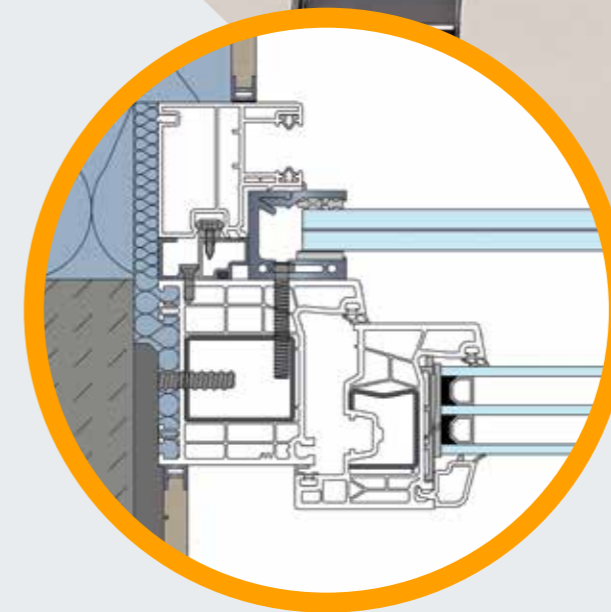

GANZGLAS- BRÜSTUNG

Die Ganzglasoptik wird durch eine perfekte Systemintegration erreicht und die Aufnahme der Glasbrüstung wird nahezu unsichtbar realisiert. Bei dieser Lösung wird die statisch notwendige Befestigung des Glashalters nicht eingeschränkt.

- Einfachste Planung und Montage, da das komplette System-Fenster, Sichtschutz und Absturzsicherung aus einer Hand geliefert wird
- Kostengünstige und unsichtbare Befestigung des Glashalters mit einem Minimum an Verschraubung
- Wählbare Glasdicken von 12,76 mm und 17,52 mm decken ein breites Einsatzgebiet ab
- Glashöhen ab 500 mm und Glasbreiten bis 2300 mm realisierbar
- Die in nahezu allen RAL Tönen erhältliche Beschichtung garantiert einen harmonischen Übergang zu allen Dekoren
- Das allgemeine bauaufsichtliche Prüfzeugnis ermöglicht eine einfache Planung und Nachweisführung
- Nachweis für den privaten (0,5 kN) und öffentlichen Bereich (1,0 kN) geführt
- VariNova Absturzsicherung ist in nahezu allen Fenstersystemen einsetzbar