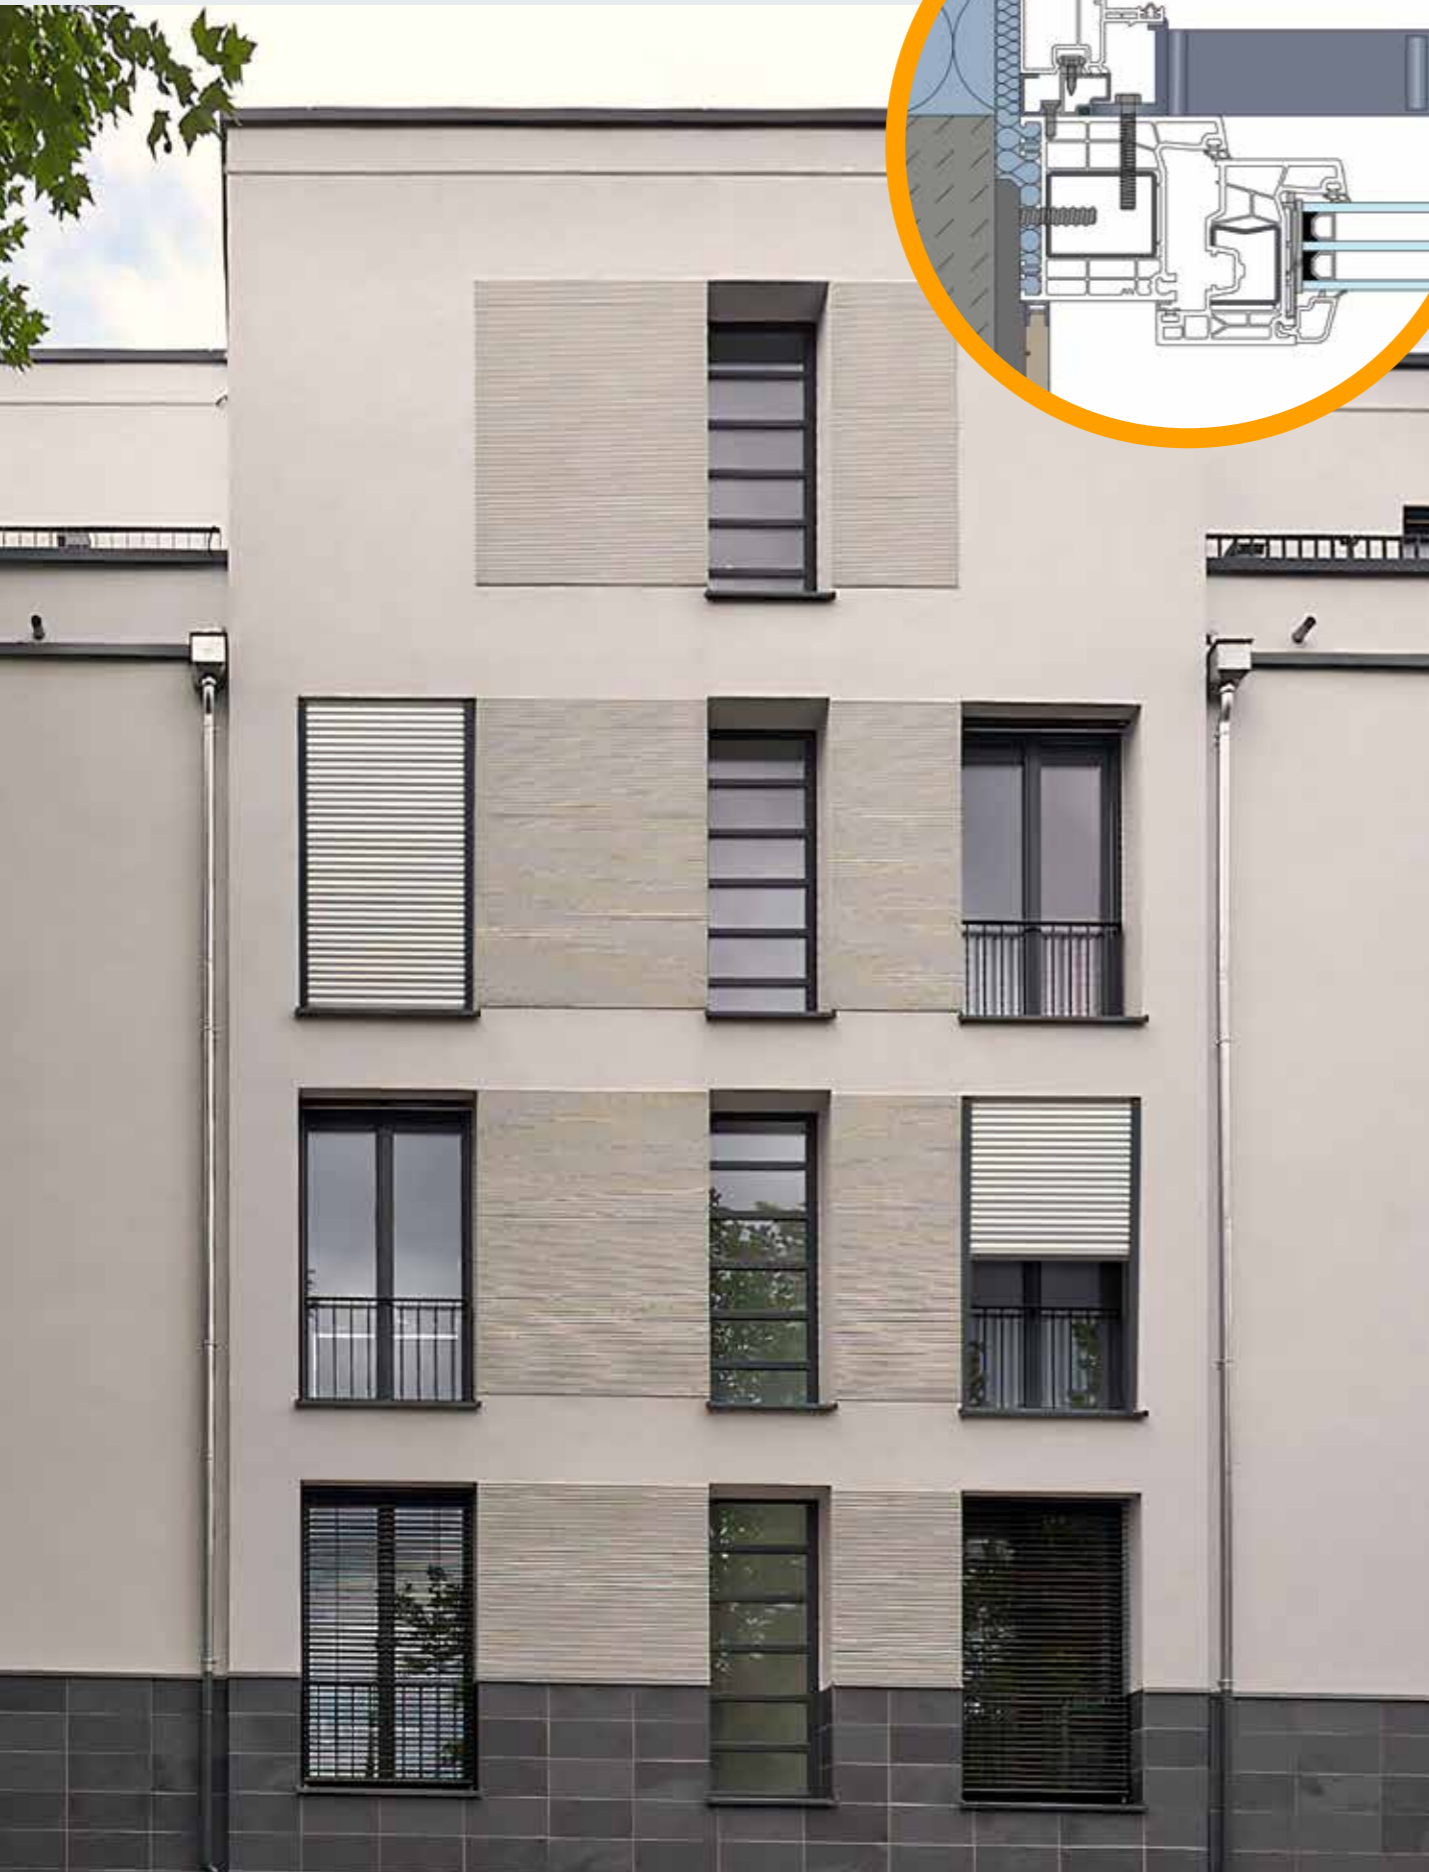

SICHER, EINFACH UND INDIVIDUELL

Kömmerling VariNova **Integrierte Absturzsicherung**

Die Montage der absturzsichernden Systeme ist in Kombination mit jedem VariNova Aufsatzkasten realisierbar. Eine Revision zur Raumseite ist nach innen möglich. Ab einer Bautiefe von 250 mm besteht zusätzlich die Option einer Revision nach unten. Neben den vielen weiteren Möglichkeiten des VariNova Aufsatzkastens ist selbstverständlich auch das einseitige oder beidseitige Überputzen des Aufsatzkastens sowie der Einsatz von Stahlverstärkungen und Konsolen zur Elementbefestigung machbar. Die hervorragenden technischen Werte des VariNova Aufsatzkastens ermöglichen gleichermaßen einen Einsatz in dem Neubau und in der Renovierung.

Schlanke Ansicht

Minimaler Materialeinsatz bei maximaler Festigkeit

Hinter dem Rollladenbehang integriert

Der Rollladen schützt die dahinter liegenden Bauteile vor Verschmutzung und Umwelteinflüssen

Witterungsbeständige Pulverbeschichtung

- Einfachste Planung und Montage, da das komplette System-Fenster, Sichtschutz und Absturzsicherung aus einer Hand geliefert wird
- Kostengünstige und unsichtbare Befestigung des Glashalters mit einem Minimum an Verschraubung
- Wählbare Glasdicken von 12,76 mm und 17,52 mm decken ein breites Einsatzgebiet ab
- Glashöhen ab 500 mm und Glasbreiten bis 2300 mm realisierbar
- Die in nahezu allen RAL Tönen erhältliche Beschichtung garantiert einen harmonischen Übergang zu allen Dekoren
- Das allgemeine bauaufsichtliche Prüfzeugnis ermöglicht eine einfache Planung und Nachweisführung
- Nachweis für den privaten (0,5 kN) und öffentlichen Bereich (1,0 kN) geführt
- VariNova Absturzsicherung ist in nahezu allen Fenstersystemen einsetzbar