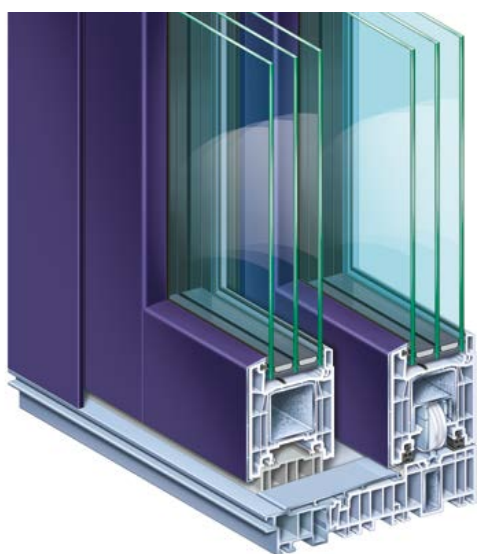

KÖMMERLING 76 AluClip KÖMMERLING 88 AluClip

Комбинация из ПВХ и Алюминия

Область применения:

- для промышленного дизайна
- для объектов
- для офисов
- для стиля лофт и хайтек
- для тех, кто ищет альтернативу алюминиевым окнам

ОКНО КАК ПРОИЗВЕДЕНИЕ
ИСКУССТВА С АЛЮМИНИЕВЫМИ
НАКЛАДКАМИ AluClip

с 1897 ГОДА

KÖMMERLING®