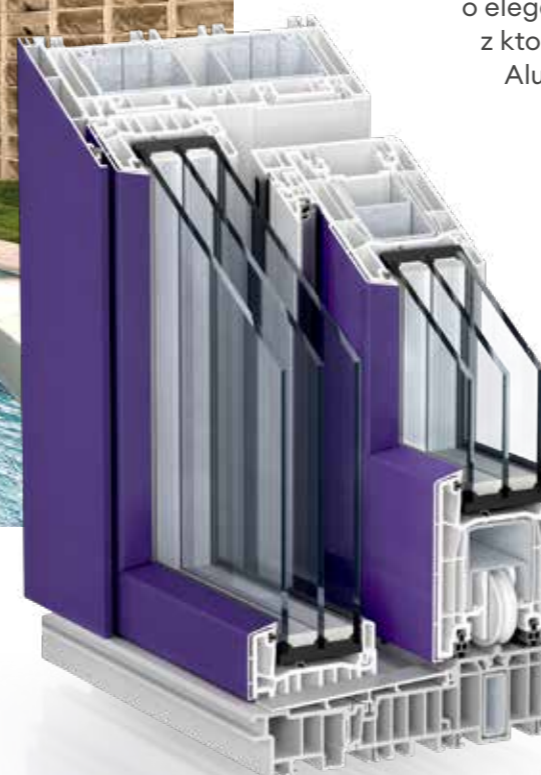

VO DVOJICI NEPORAZITEĽNÉ

PremiDoor 76 a AluClip

Hliníková krytka AluClip u dverí PremiDoor 76 dokáže viac. Kombinácia plastového profilu a hliníka sa postará o elegantné hospodárne riešenie s ľahkou údržbou, z ktorého budete mať dlhé roky radosť. Osobitné plus: AluClip dodatočne ponúka bezhraničný výber farieb.